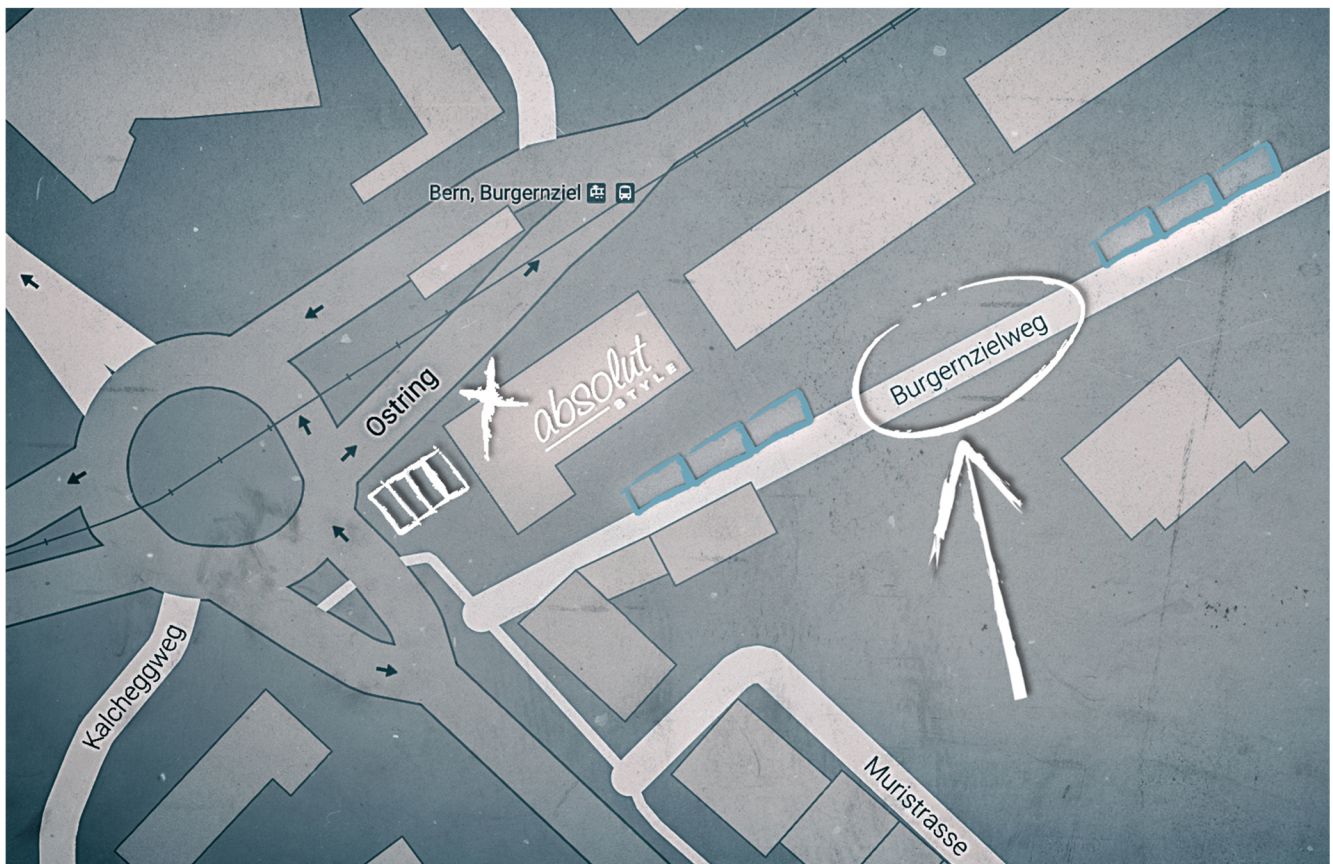

## PARKPLATZSITUATION:

EINGANG ABSOLUTSTYLE

WEISSE ZONE OSTRING 2 / MURISTRASSE

BLAUE ZONE BURGERNZIELWEG